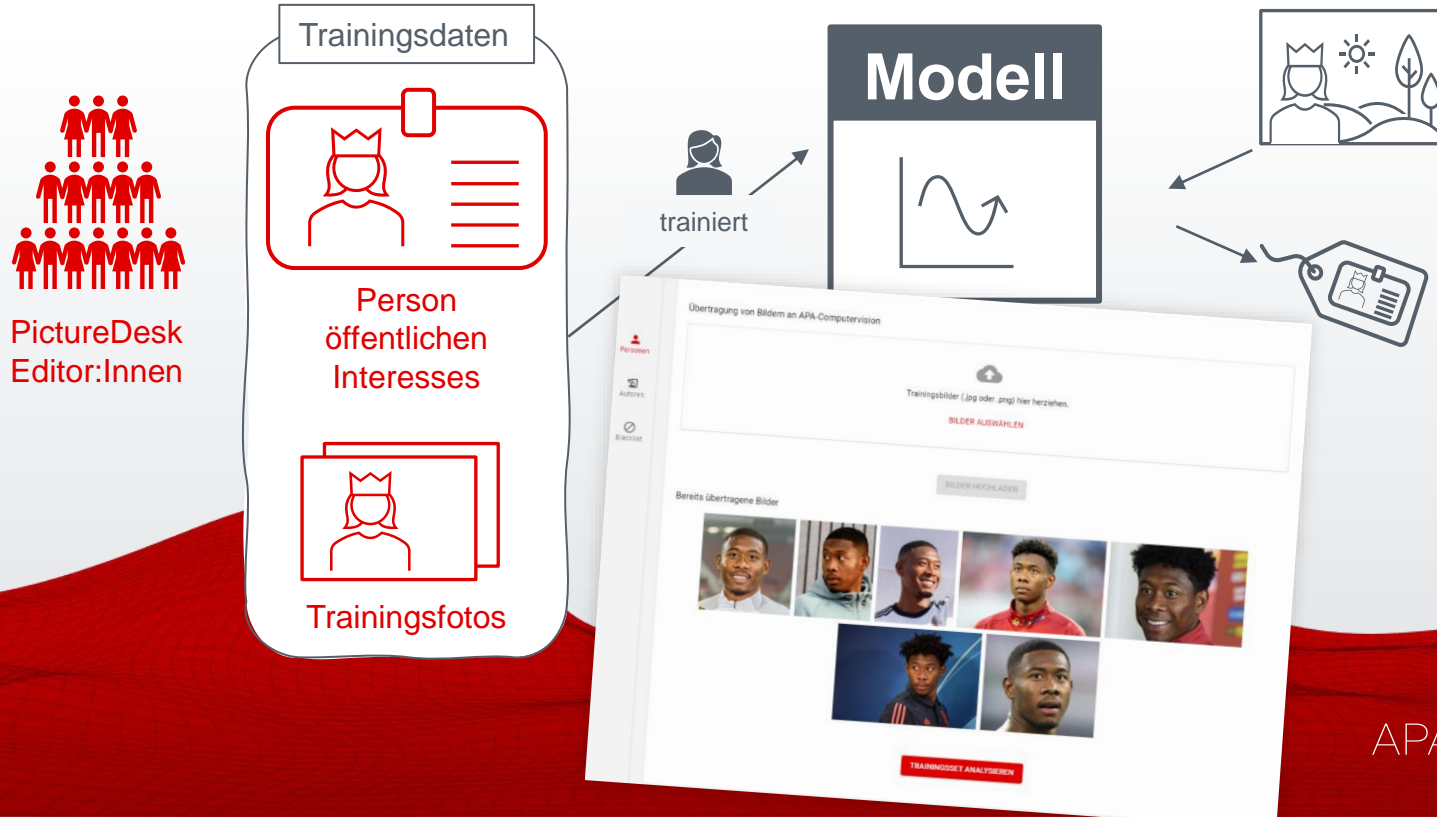

# APA-KI-Service Face Recognition, APA-PIX

# APA-Personenerkennung

- Was kann die Personenerkennung aktuell leisten?
  - ▶ Identifikation abgebildeter Personen und Personenanzahl
  - ▶ APA-Index umfasst 3.000 Personen öffentlichen Interesses (Fokus: Österreich)
  - ▶ Nutzbar über API oder im Bildsystem APA-PIX
  - ▶ Basis ist ein Open-Source-Modell
- Rechtlich geprüft: Gutachten eingeholt => Einsatz befürwortet
- APA KI-Leitlinie: dokumentiert gesamten Prozess

# Gesichtserkennung mit „Überwachtem Lernen“

PictureDesk  
Editor:Innen

Trainingsdaten

Person  
öffentlichen  
Interesses

Trainingsfotos

trainiert

Modell