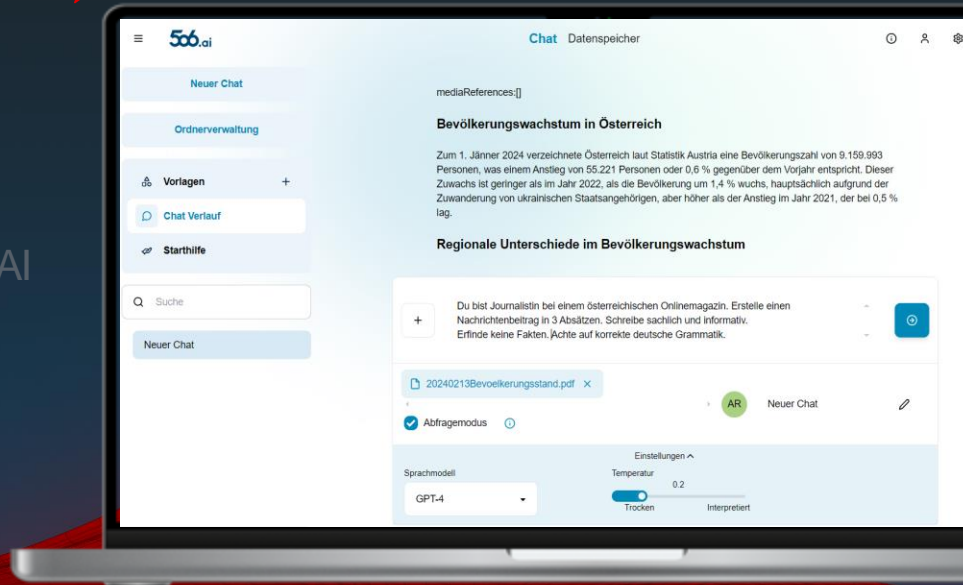

COMPANYGPT
by **APA**